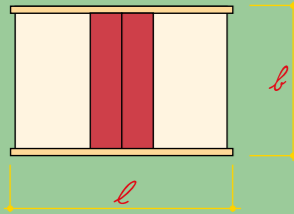

Bambino-Combi

Robuste Bauweise und fantasievolle Einteilung.

Das Bambino-Combi ist ein wunderschönes Puppenhaus von klarem Design. Es zeichnet sich besonders aus durch seine robuste Bauweise und besitzt gleichzeitig eine ideale Einteilung in acht geräumige Zimmer. Hergestellt ist das Bambino-Combi aus verzugsfreiem Fichtenholz. Es besitzt fein geschliffene Oberflächen, ein gebeiztes Dach und ist ansonsten naturbelassen. Wir liefern Bambino-Combi zerlegt im Karton ohne Einrichtung. Eine Anleitung zum einfachen Aufbau liegt bei. Das Spiel- und Lernhaus von Bambino-Combi eignet sich für Kinder ab 3 Jahren, für Kindergärten und größere Kinder.

Raumhöhe: 22,5 cm
Gesamthöhe: 68 cm
Grundfläche: 52 x 84 cm

Alle bodo hennig Puppenhäuser sind mit dem Balkon oder der Treppe (Seite 44) ganz einfach zu kombinieren. Dadurch ergeben sich noch mehr Spielmöglichkeiten.